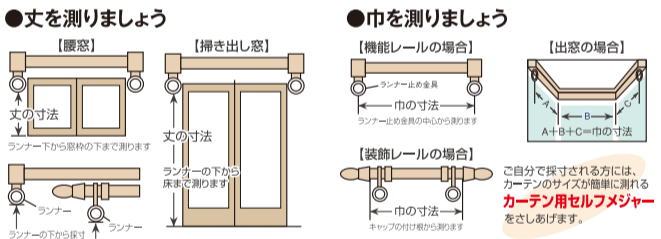

ミツ山2倍ヒダ
¥20,000(税別)

ニツ山1.5倍ヒダ
¥14,000(税別)

レースカーテン
ミラー・日本製生地
(巾200cm×丈240cmまで)

ミツ山2倍ヒダ
¥7,000(税別)

ニツ山1.5倍ヒダ
¥4,900(税別)

レースカーテン
刺繍・遮熱・防蚊
(巾200cm×丈240cmまで)

ミツ山2倍ヒダ
¥10,000(税別)

ニツ山1.5倍ヒダ
¥7,000(税別)

※写真はイメージです

有名ブラ
オーダーブラインド
ロールスクリーンなど **40% off**

HOW TO カーテンサイズ

図面・見積書をご持参下さい。その場で満足価格をご提示致します。

寸法お直し承ります

お客様の大切なカーテンの巾丈を詰めてお直し致します。

■ 当店お求め品 **¥500/m** (税別)

■ 他店お求め品 **¥750/m** (税別)